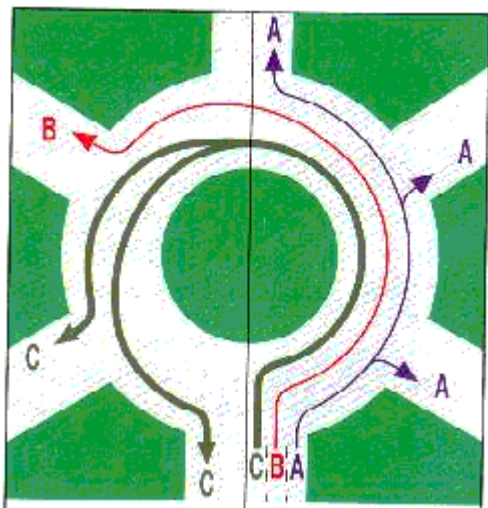

Coordonnées GPS du marqueur	
Latitude (Décimal)	46.61947199999999
Longitude (Décimal)	1.0428739999999834
Latitude (Sexagésimal)	N 46° 37' 10.0992" (+46° 37' 10.0992")
Longitude (Sexagésimal)	E 1° 2' 34.3464" (+1° 2' 34.3464")

Pour se rendre au Club des Entrepreneurs Brenne 36 situé à la Petite Brousse « Les Brosses » 36300 LE BLANC :

Prendre la **Direction POITIERS**, passer le Pont sur la Creuse. Après le pont prendre à droite (route de Poitiers), continuer jusqu'au giratoire.

Arrivé au giratoire prendre la deuxième sur votre gauche en direction de « La Trimouille-Limoges » (**cheminement B sur schéma ci-dessous**)

Faire 800 mètres et passer un ancien passage à niveau désaffecté.
30 m plus loin, dans la zone industrielle, tourner à droite, direction « Concremiers ».

300m plus loin, au niveau de 2 poubelles de tri sélectif, prendre le petit chemin boisé à droite indiqué : « la petite Brousse », avant les poubelles.
Stationner sur Parking indiqué **P**

En venant à pieds vers les bâtiments, tourner à gauche avant les piliers. Nos bureaux se trouvent au **1^{er} étage** par l'escalier extérieur visible.